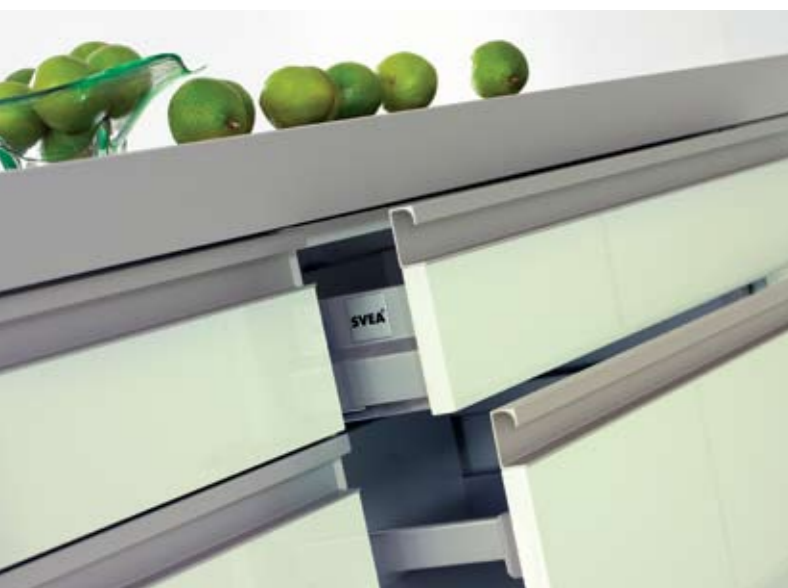

Sveža barvna kombinacija bele in turkizne barve nam pokaže kuhinjo v novi, nežnejši podobi. Opazni in zelo funkcionalni so linijski ročaji, kvalitetni predali s samodejnim tihim zapiranjem in blažilci zapiranja na stranicah omaric.

Svježa kombinacija bijele i tirkizne boje pokazuje kuhinju u novom, nježnijem obliku. Uočljive su i vrlo funkcionalne linijske ručke, kvalitetne ladice s automatskim tihim zatvaranjem i amortizeri zatvaranja na bočnim stranama ormarića.