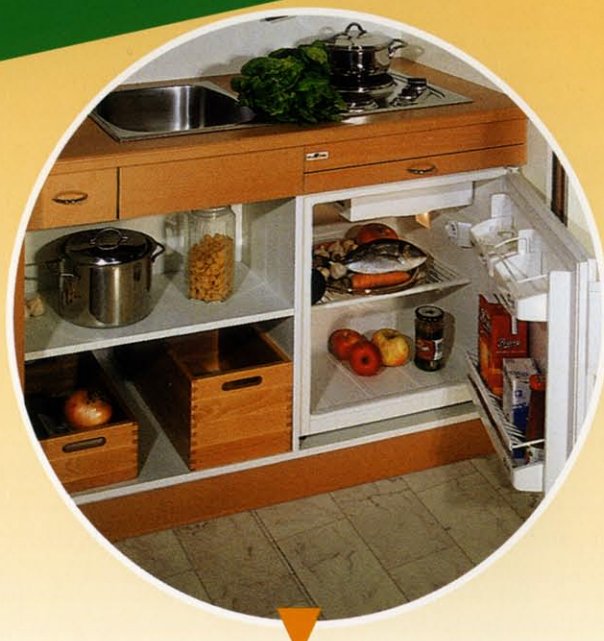

Pri oblikovanju smo upoštevali, kaj vse mora vsebovati kuhinja, kjer je prostor omejen. Prepričani smo, da nam je uspelo.

Our intention was to include all essential kitchen components in a limited space, and we believe we have succeeded.

Bei der Gestaltung wurde berücksichtigt, was alles eine Küche enthalten muss, die mit begrenzten räumlichen Möglichkeiten auskommen muss. Wir sind überzeugt, dass uns dies gelungen ist.

В ходе разработки этой кухни нами учтено все то, что должна содержать кухня, предназначенная для маленького помещения. Мы убеждены, что нам это удалось.

Kdo pravi, da je velikost pomembna?

Kako lahko majhen prostor zaživi, če sposobni oblikovalci ukrojijo kuhinjo, prilagojeno ambientu in posebnim željam. To pri kuhinji Špela omogočajo skrbno izbrani elementi, barve in ostala oprema. Vsestransko praktična in večnamenska za apartmaje, pisarne, počitniške objekte, manjše stanovanjske prostore, čajne kuhinje... Z zelo premišljeno razporeditvijo ta kuhinja poleg funkcionalne pridobi tudi bivalno vrednost.

Who says size matters?

How can a small space revives? When competent designers cut out a kitchen accommodated to the ambience and special desires. Carefully selected elements, colours and other equipment of Špela kitchen provide for the above mentioned. All-round practical and serving numerous purposes for apartments, offices, vacation premises, smaller residential spaces, tea kitchens... Thoroughly premeditated disposition allows the kitchen to gain next to functional also habitable value.

Wer sagt, daß Größe wichtig ist?

Wieviel Leben wird in einen kleinen Raum gebracht, wenn von ideenreichen Designern eine Küche kreiert wird, die dem Ambiente und speziellen Wünschen angepaßt ist! Das ermöglichen bei der Küche Špela sorgfältig ausgewählte Elemente, Farben und sonstige Ausstattung. Allseitig praktisch und multifunktionell für Appartements, Büros, Ferienobjekte, kleinere Wohnungen, Teeküchen... Mit der durchdachten Anordnung gewinnt diese Küche auch an Wohnwert.

Кто говорит, что величина важна

Как может маленькое помещение ожить, если способные оформители скроют кухню, приспособленную к ambientu и особенным желаниям. Это делает возможным при кухне Шпела заботливо выбранные элементы, цвета и другое оборудование. Всесторонне практическая и предназначена для апартаментов, офисов, домов отдыха. МЕНЬШИХ ЖИЛЫХ ПОМЕЩЕНИЙ, ЧАЙНЫХ КУХОНЬ... Подуманная планировка этой кухни обспчивает удобство в функциональном отношении, но и в бытовом.

Špela

SVEA®

SVEA lesna industrija d.d.

Cesta 20. julija 23, 1410 Zagorje ob Savi, Slovenija
tel.: +386 (0)601 55 211, fax: +386 (0)601 55 205
e-mail: svea@siol.net, http://www.svea.si